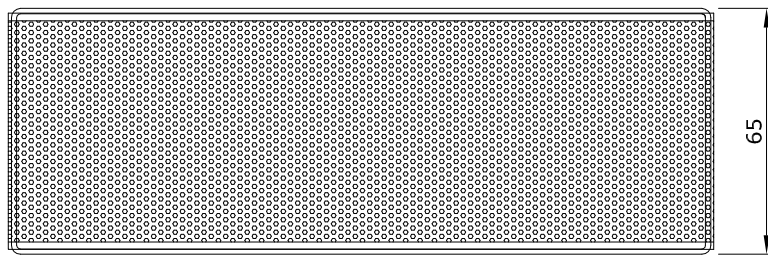

BRANDINA  
PARKLIEGE  
SUN LOUNGE

ORIGINAL  
**euroform** W<sup>®</sup>

MOD. 340M

Maßstab 1:20