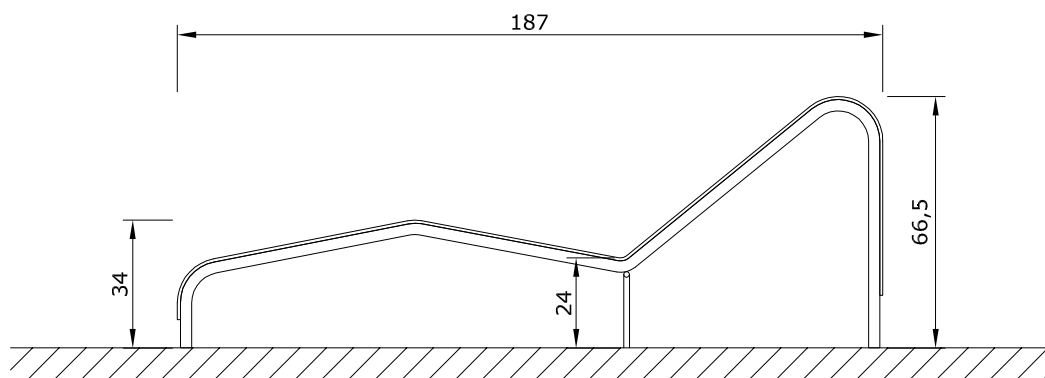

BRANDINA  
PARKLIEGE  
SUN LOUNGE

ORIGINAL  
**euroform** W<sup>®</sup>

MOD. 340M

Maßstab 1:20